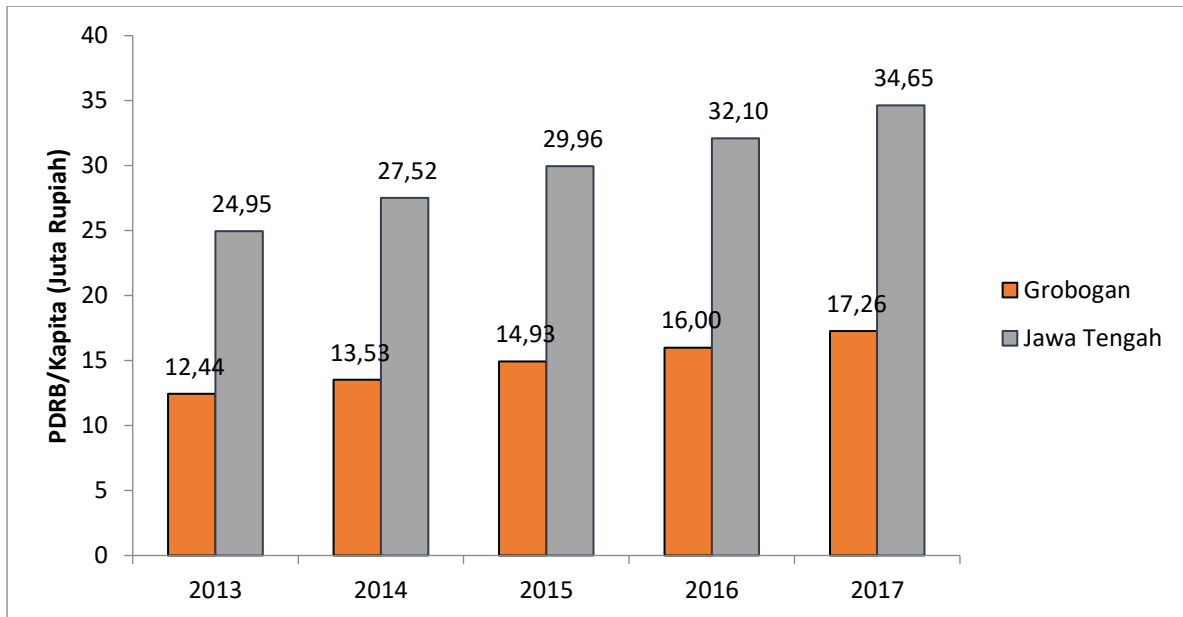

**PERBANDINGAN PDRB PER KAPITA
KABUPATEN GROBOGAN DAN PROVINSI JAWA TENGAH**

Sumber : BPS, diolah